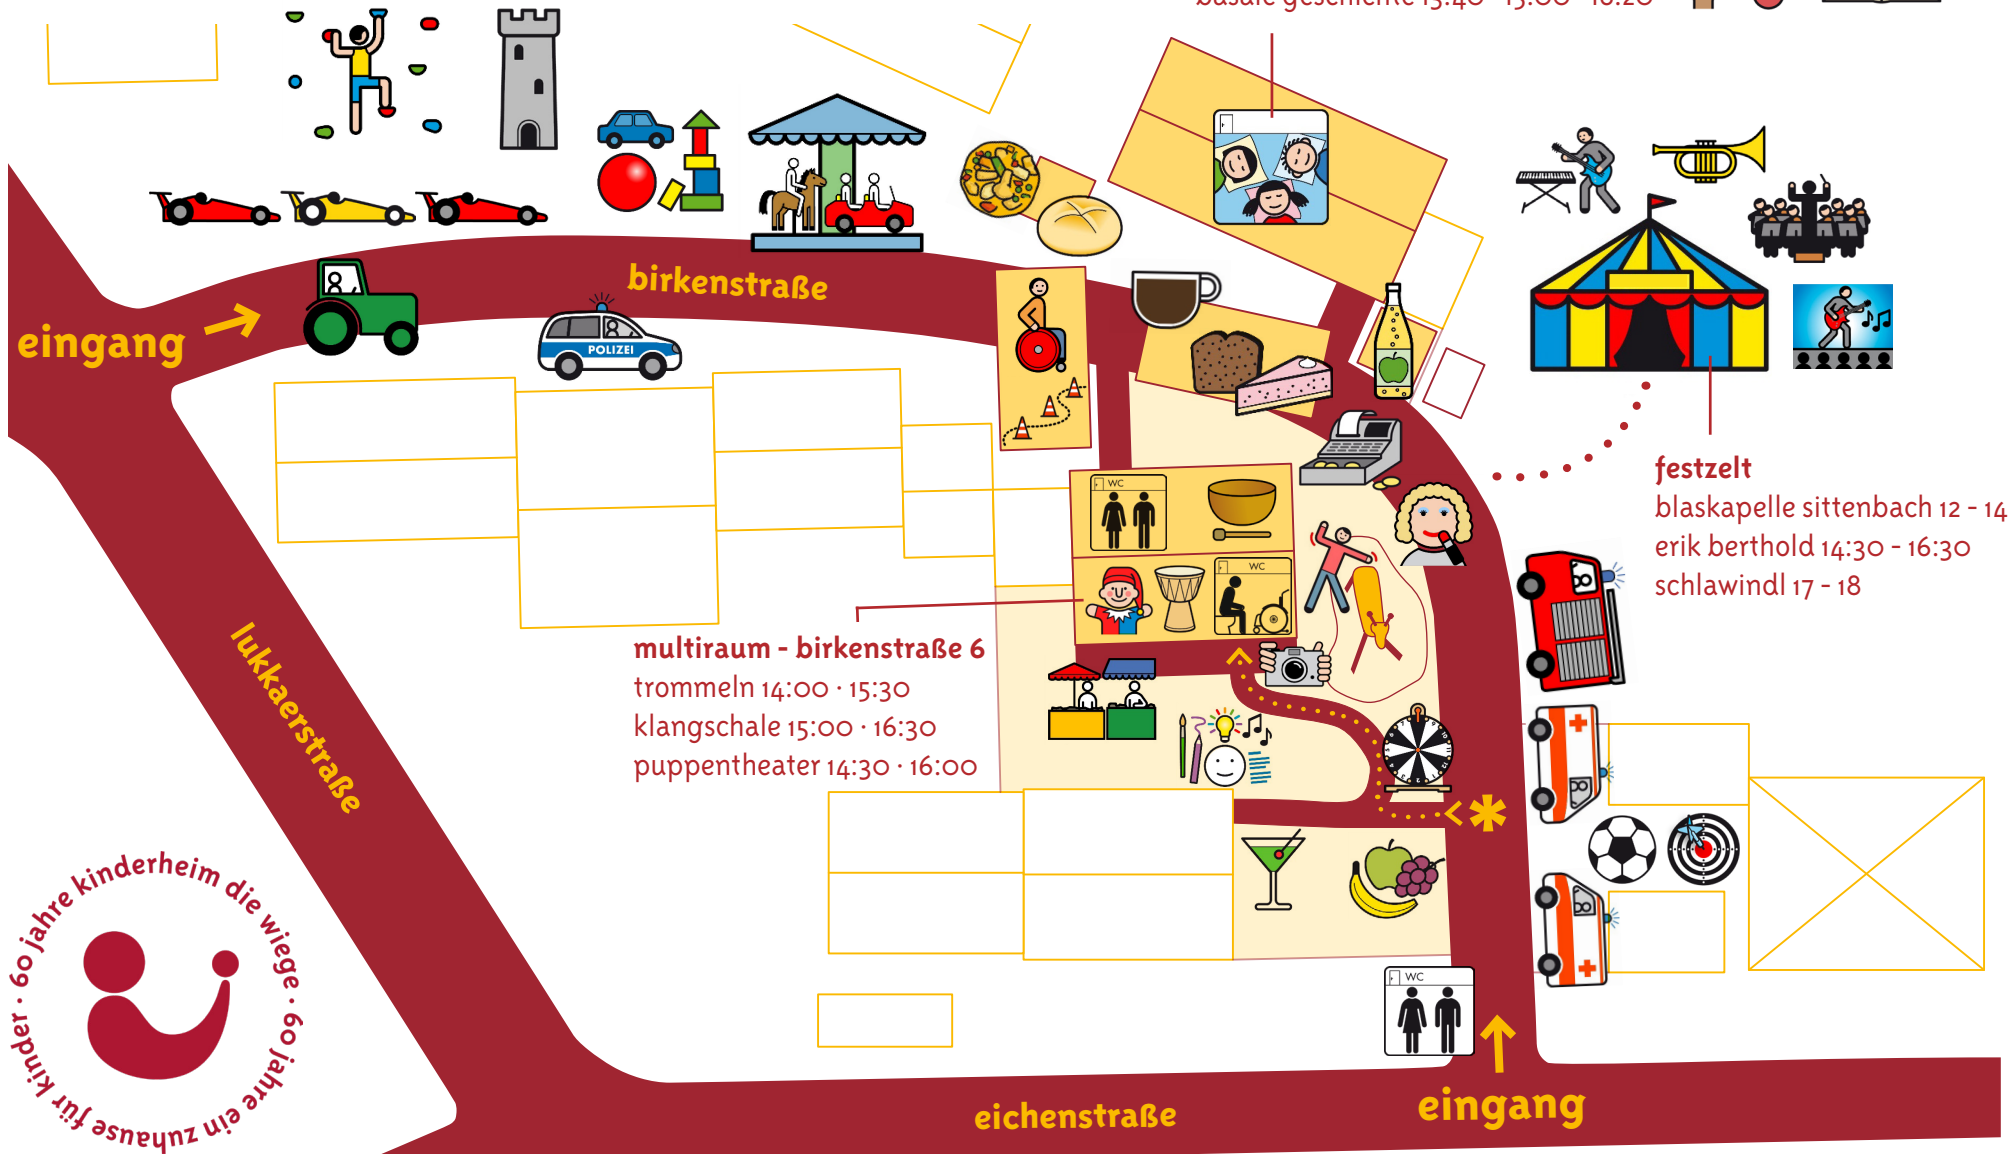

60 jahre die wiege - straßenfest lageplan

ruheraum - birkenstraße 5

märchen erleben 13:00 · 14:30 · 15:50

basale geschichte 13:40 · 15:00 · 16:20

kurzfristig können sich noch sachen geändert haben
 an der kasse bekommen sie auskunft

* **ingang multiraum & barrierefreies wc**